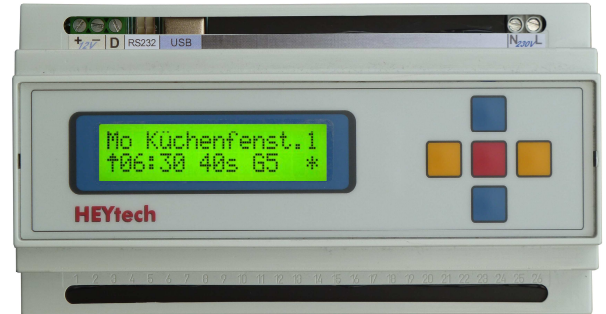

Wintergartensteuerung **WS879MF**

- Funk-Modul-Wintergartensteuerung für 32 Kanäle
- Bis zu 1.680 Schaltzeiten programmierbar
- Rollladenmotoren werden über Funk-Jalousieschalter angeschlossen
- Alle Funk-Aktuatoren aus dem FS20-Programm können angesteuert werden
- Auslösung auch über Funk-Handsender möglich
- USB- und RS232-Schnittstelle enthalten
- Zusätzliche Menüs Innentemperatursteuerung, proportionale Temperatursteuerung, Heizungssteuerung und Feuchtesteuerung

Allgemein

Abmessungen:	156 x 86 x 59 (L x B x H / mm)
Gehäuseart::	Modulgehäuse für Hutschienenmontage
Netzteil:	Netzteil: integriert, Leistungsaufnahme Standby: < 0,5 W
Anschlussart:	Keine Leitungsverbindung zwischen Motor und Steuerung erforderlich

Merkmale

Modul-Rollladensteuerung von bis zu 32 Motoren oder anderen elektrischen Verbrauchern, je Kanal bis zu 8 Schaltzeiten pro Wochentag programmierbar, max. 1.680 Schaltzeiten, Schaltdauer 1s - 360s, batteriegepufferte Quarzuhr mit automatischer Sommer- Winterzeitumstellung, 2-zeiliges LC-Display, Kennzeichnungen der Kanäle max. 12-stellig programmierbar, Solarfunktion, Feiertags-Automatik, Zufallsfunktion, Handsteuerung usw. Spezielle Wintergartenmenüs